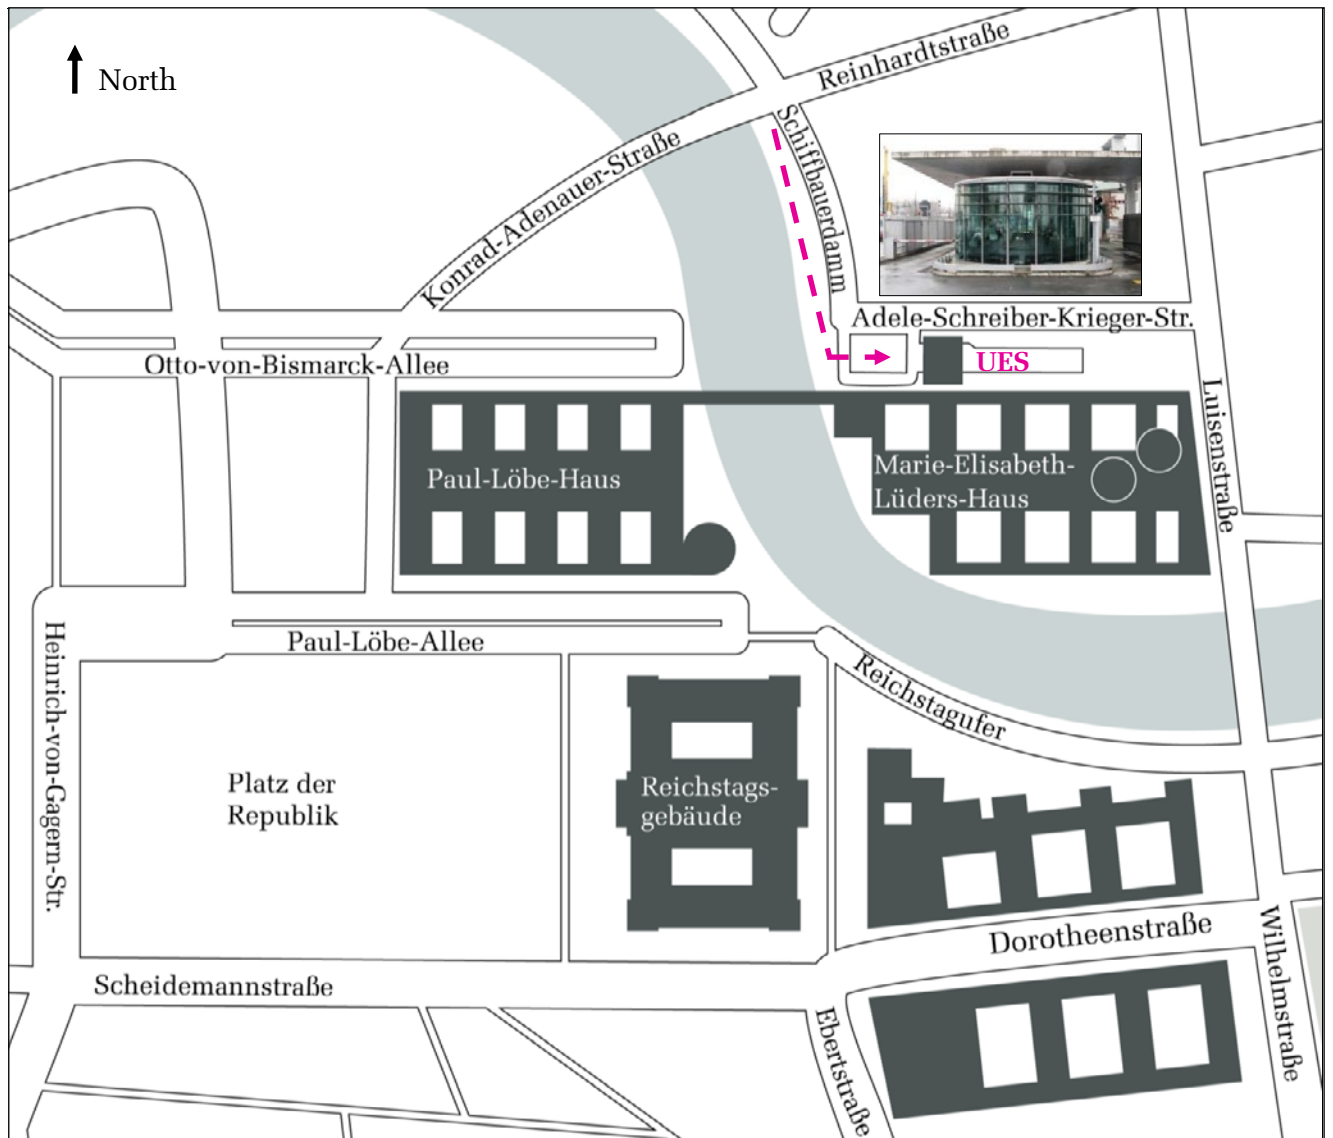

Underground access system (UES) Entrance area

Delivery address:
Deutscher Bundestag, Adele-Schreiber-Krieger-Straße 1, 10117 Berlin
Telephone: +49 (0)30 227-34600 or +49 (0)30 227-31444